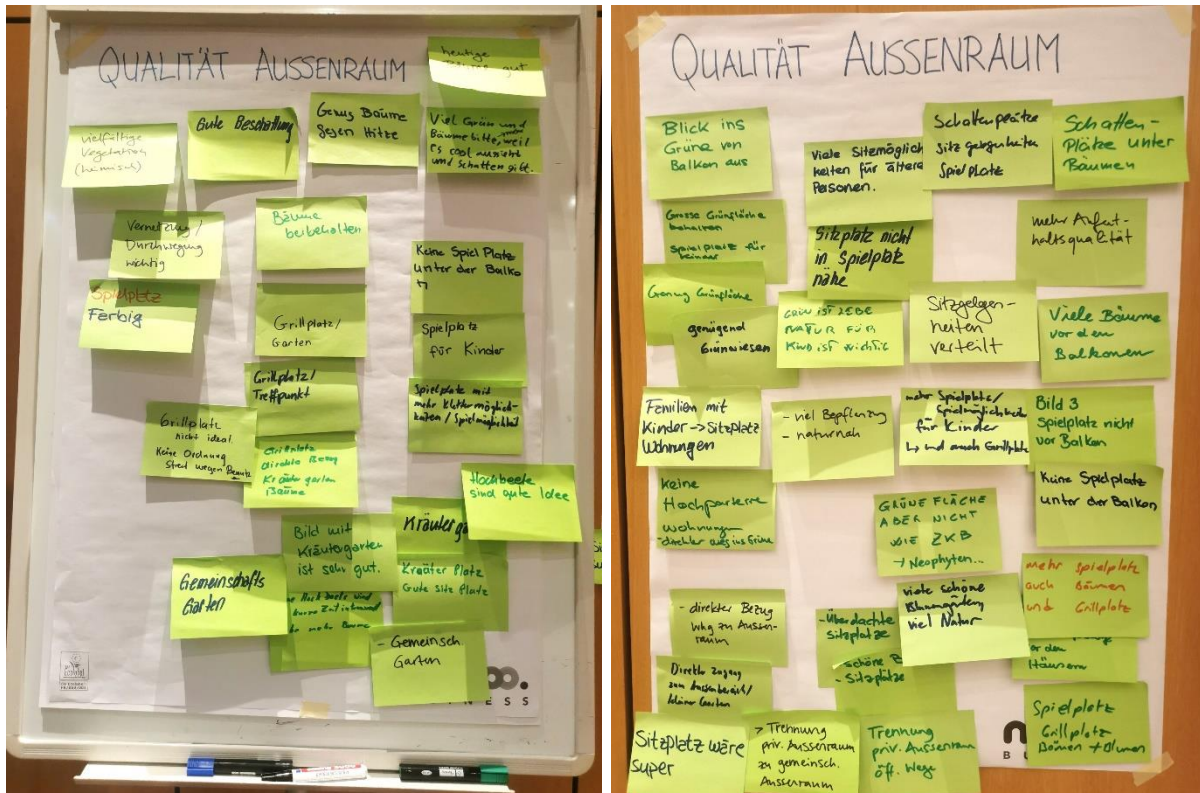

Mobilität

Unsere Genossenschaft und ihr Umfeld

Qualität Aussenraum

Fragenspeicher

Die Inputs aller Stationen werden am Schluss der Veranstaltung von den Moderierenden kurz zusammengefasst. Wichtige Erkenntnisse sollen in das Programm des Studienauftrags einfließen.